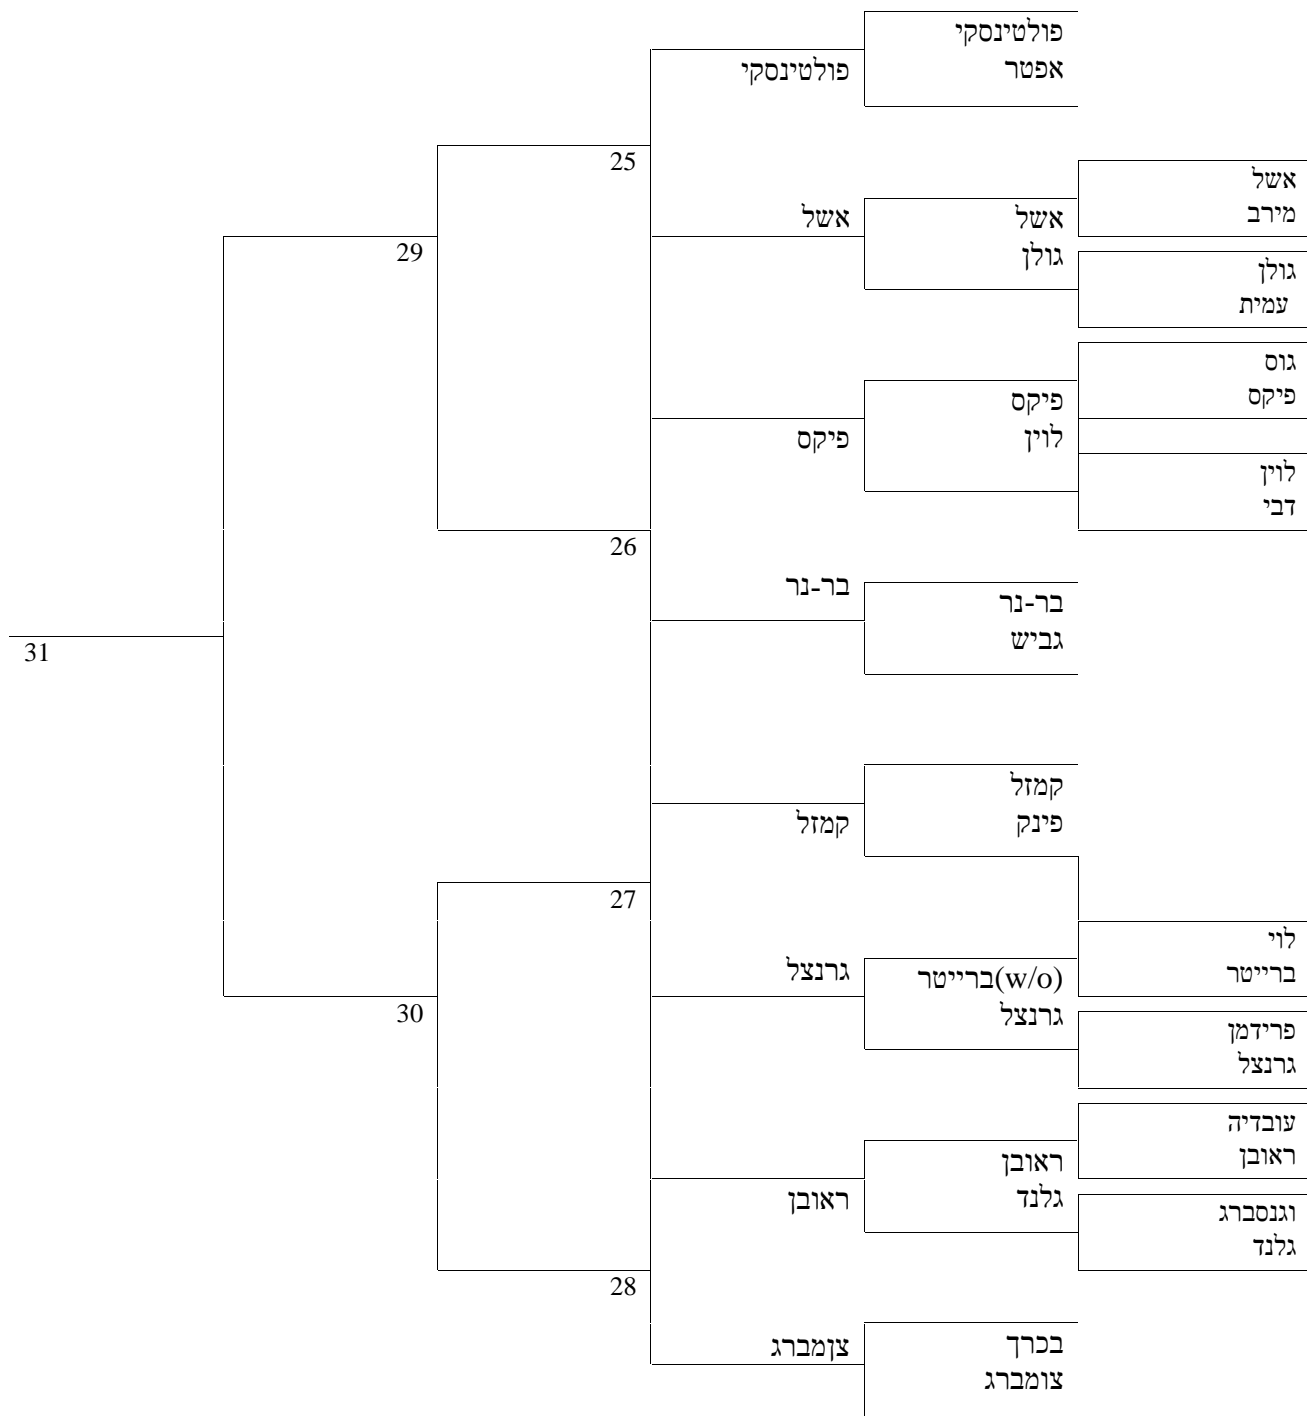

PRESIDENTS SINGLES 2016 – WOMENS DRAW

DATE תאריך	TIME שעה	GAMES משחקים	VENUE	מיקום
7/5	9:45	5 - 8	RAMAT GAN	רמת גן
		9 - 12	RAANANA	רעננה
14/5	9:45	17 - 22	RAMAT GAN	רמת גן
	12:30	23 - 24		
21/5	9:45	25 - 26	RAANANA	רעננה
	12:30	27 - 28		
4/6	9:45	29 - 30	RAMAT GAN	רמת גן
	12:30	FINAL - גמר		

1. PLAYERS WITH FIRST ROUND BYES, HAVE TO MARK A GAME AT THEIR CLUBS.
2. LOSERS OF MORNING SESSION MUST MARK THE GAMES OF THE NOON SESSIONS, REGARDLESS OF THEIR GENDER

מיקום	VENUE	GAMES משחקים	TIME שעה	DATE תאריך
רמת גן	RAMAT GAN	5 - 8	9:45	7/5
רעננה	RAANANA	9 - 12		
רמת גן	RAMAT GAN	17 - 22	9:45	14/5
	RAANANA	23 - 24	12:30	
רעננה	RAANANA	25 - 26	9:45	21/5
		27 - 28	12:30	
רמת גן	RAMAT GAN	29 - 30	9:45	4/6
		FINAL - גמר	12:30	